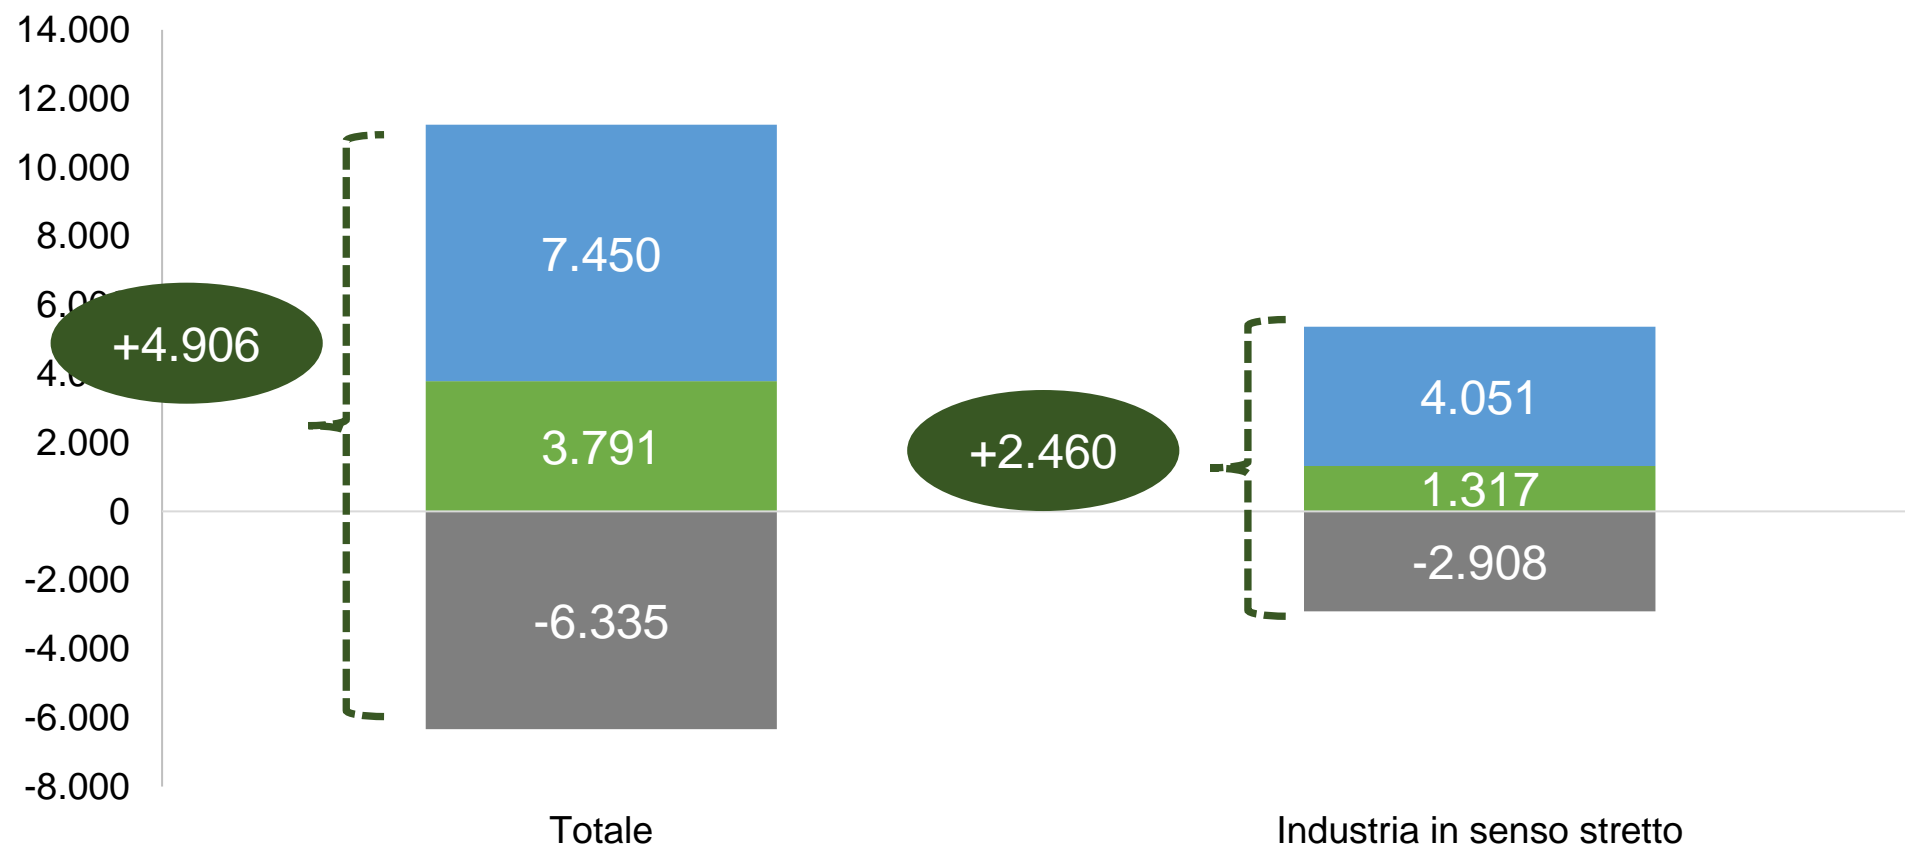

Brescia: Disoccupati e tasso di disoccupazione

Fonte: elaborazioni Ufficio Studi e Ricerche AIB su dati ISTAT.

■ Disoccupati (migliaia, scala sx.)

— Tasso di disoccupazione (% , scala dx.)

Brescia: Saldo avviamenti - cessazioni alle dipendenze

Gennaio-dicembre 2018.

Fonte: elaborazioni Ufficio Studi e Ricerche AIB su dati
Comunicazioni Obbligatorie Regione Lombardia.

■ Apprentistato ■ Tempo determinato ■ Tempo indeterminato

Brescia: Ore autorizzate di CIG